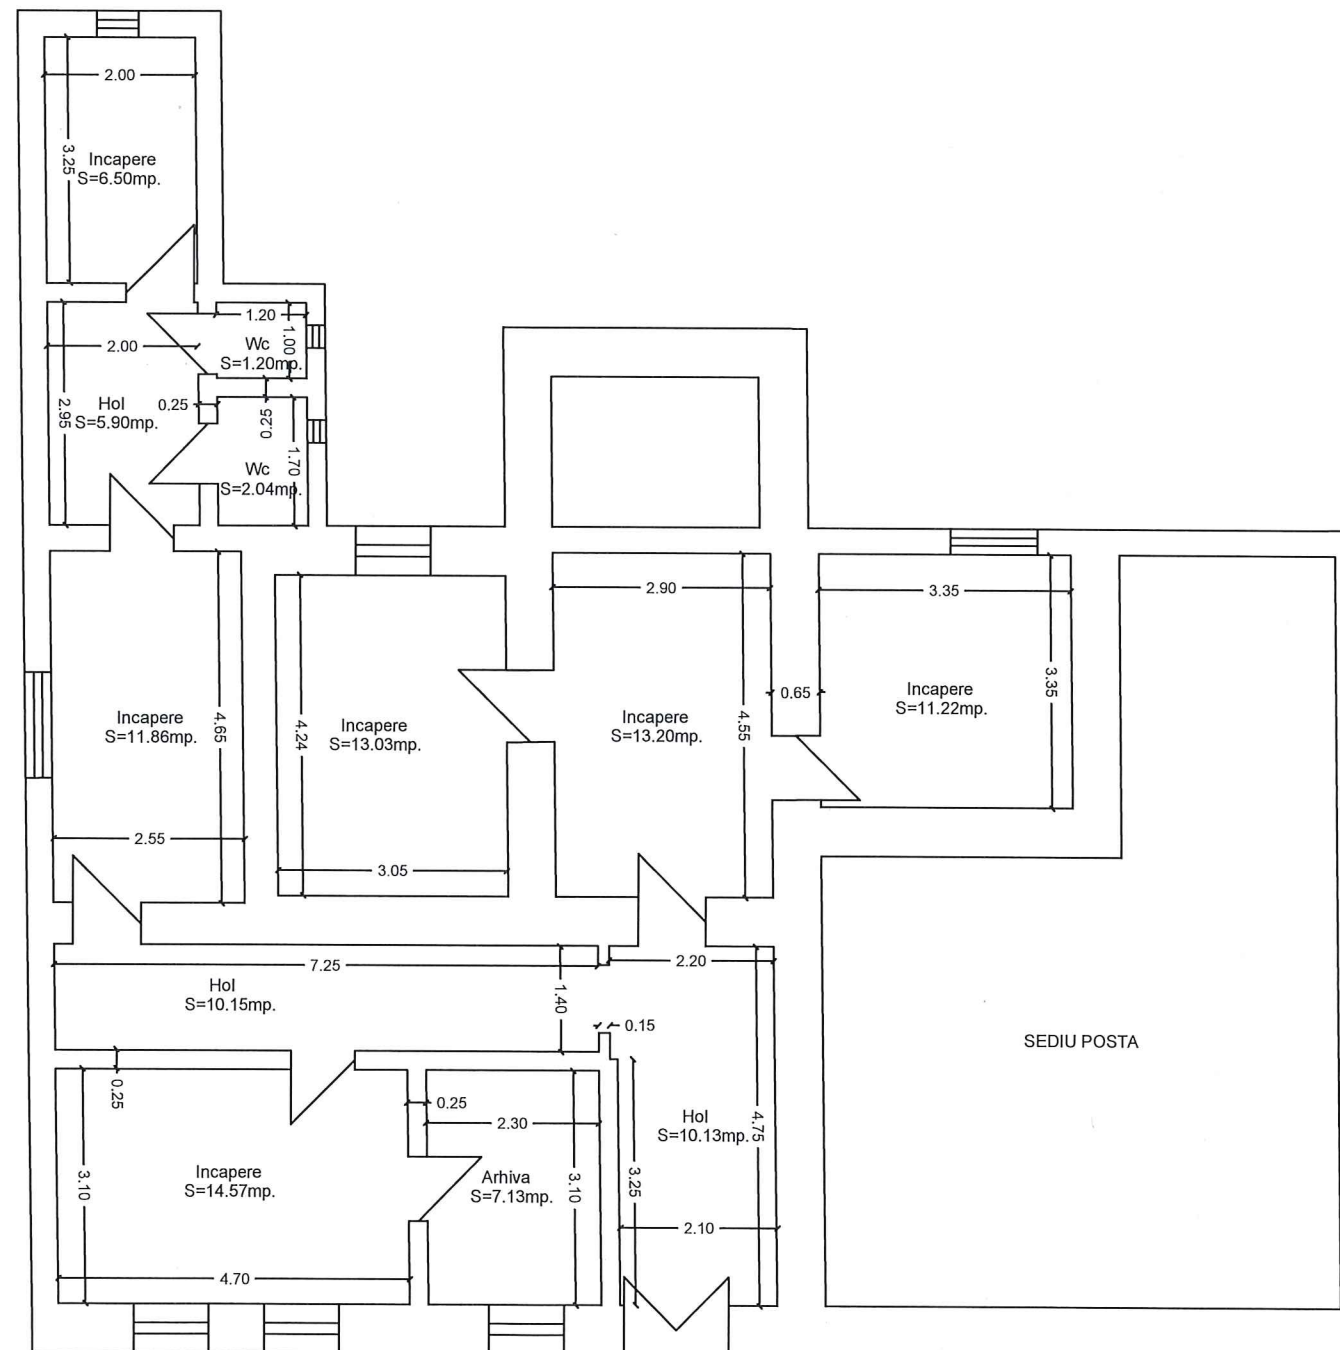

RELEVEU SEDIU POLITIE RURALA

Scara 1:100

Nr. cadastral al terenului	Suprafata (mp.)	Adresa imobilului
408434	19082	Loc. Sanandrei, Str. Tineretului si Sf. SAndrei, nr. 70-22

Nr. incapere	Denumire incapere	Suprafata utila (mp)
1	Incapere	11.22
2	Incapere	13.20
3	Incapere	13.03
4	Hol	10.13
5	Arhiva	7.13
6	Incapere	14.57
7	Hol	10.15
8	Incapere	11.86
9	Hol	5.90
10	Wc	2.04
11	Wc	1.20
12	Incapere	6.50
Suprafata utila =		106.93mp.